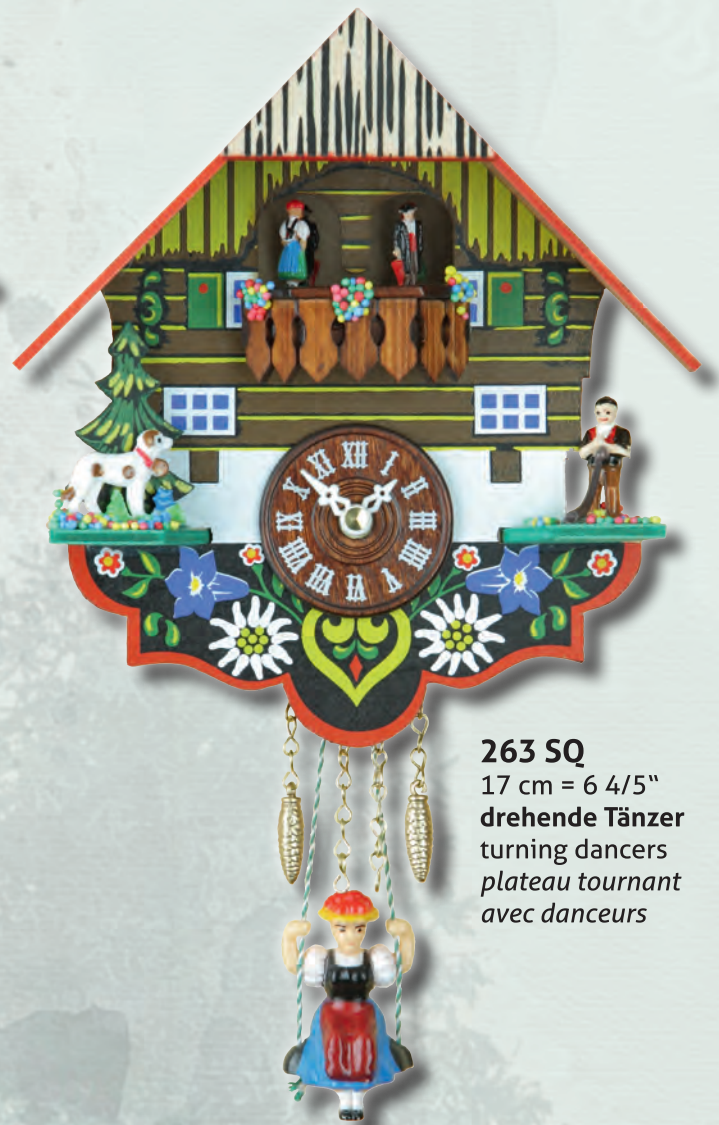

261 PQ
17 cm = 6 4/5"
drehende Tänzer
turning dancers
plateau tournant
avec danseurs

263 SQ
17 cm = 6 4/5"
drehende Tänzer
turning dancers
plateau tournant
avec danseurs